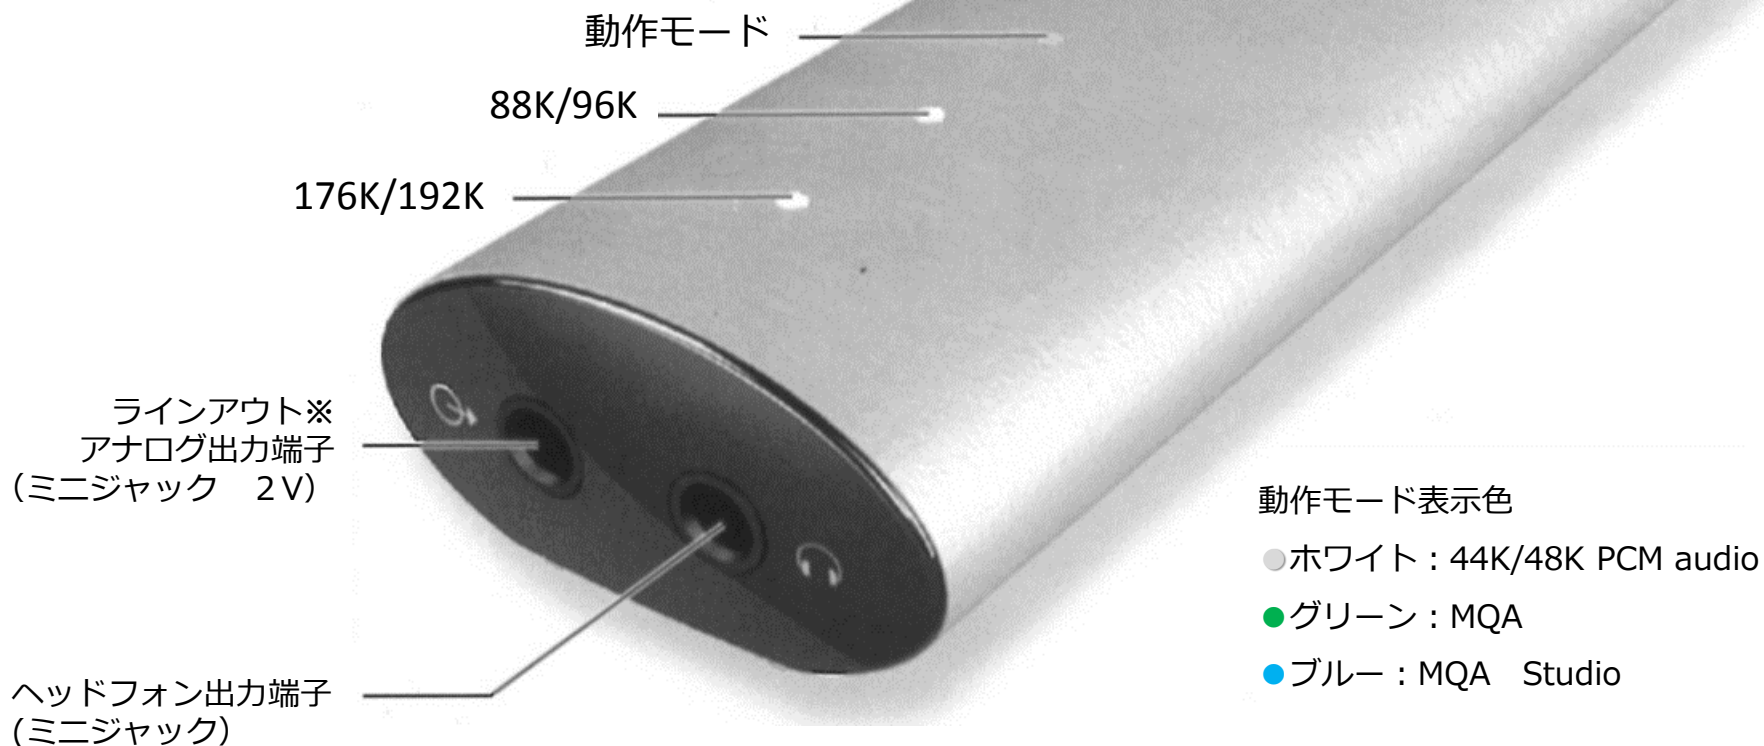

MERIDIAN

接続端子および表示インジケータ

Mini USB端子
パソコンへ接続

動作環境 : Windows 7 SP1, 8 Mac OSX 10.6.4 以降
Windowsでは専用ドライバーソフト (無償) が必要です

! ※ラインアウト端子には、ヘッドフォンは接続しないでください

【付属品】 キャリング ポーチ、USBケーブル

Windowsの専用ドライバーソフト (無償) のインストールについては、[マニュアル](#)を参照ください。